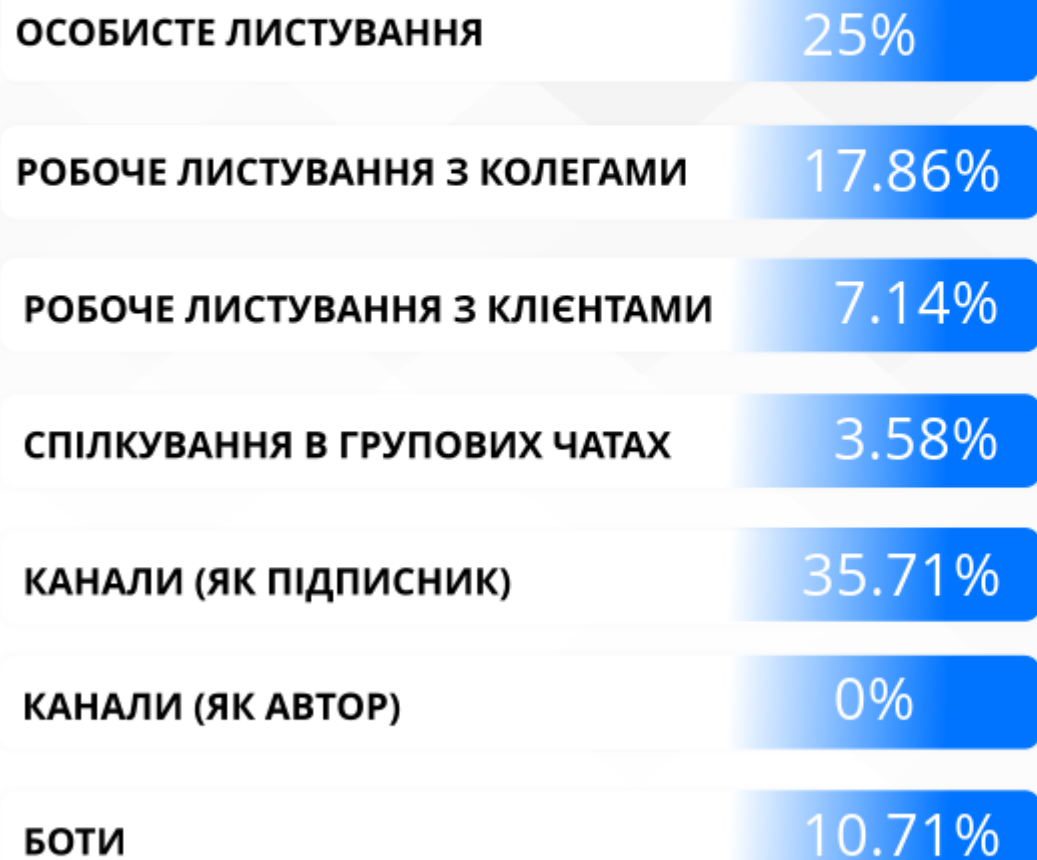

СЕРЕДНЯ ТЕХНІЧНА

28.57%

ВИЩА

71.43%

ДЛЯ ЧОГО ВИ ВИКОРИСТОВУЄТЕ ТЕЛЕГРАМ?

ADSELL

ПРИСТРІЙ

ANDROID