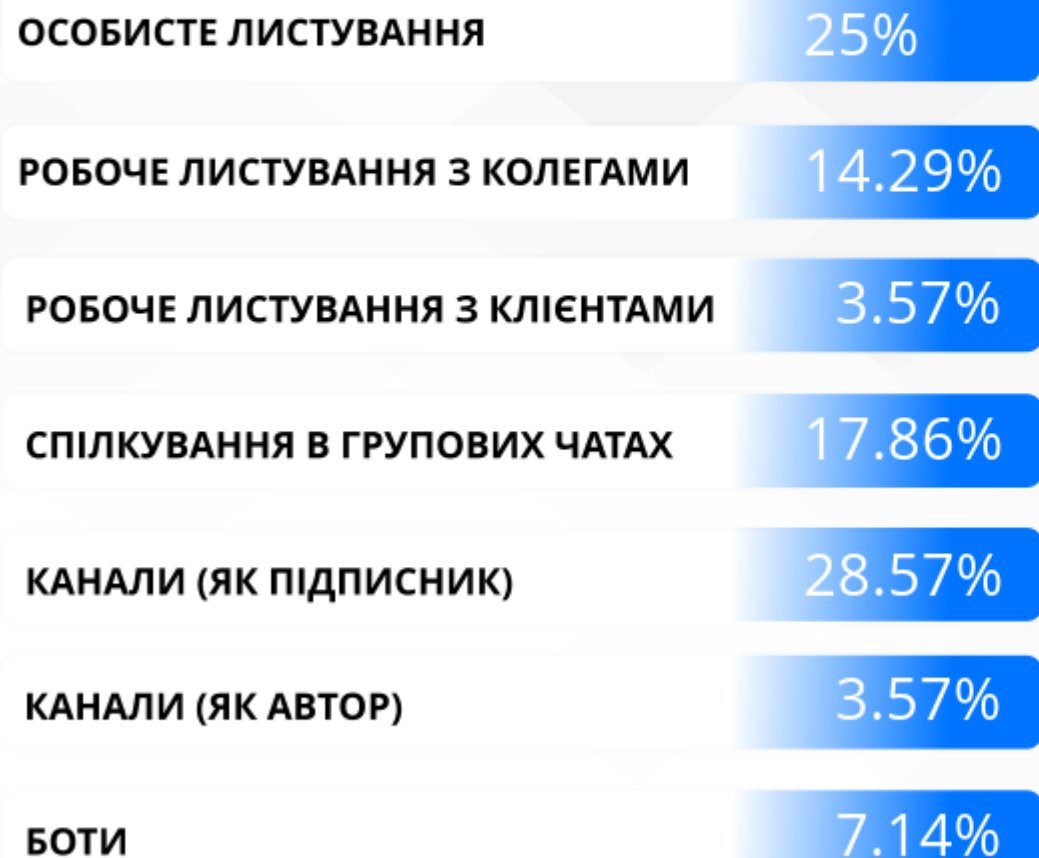

ДЛЯ ЧОГО ВИ ВИКОРИСТОВУЄТЕ ТЕЛЕГРАМ?