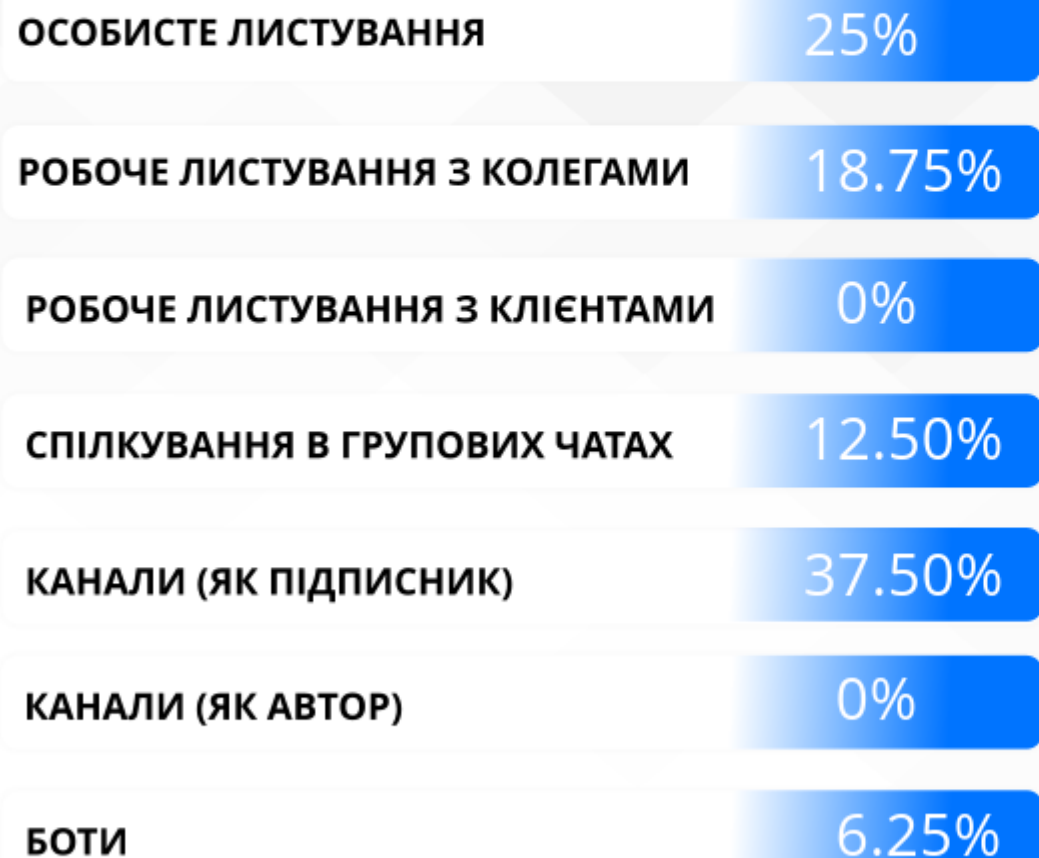

СЕРЕДНЯ

0%

СЕРЕДНЯ ТЕХНІЧНА

0%

ВИЩА

100%

ДЛЯ ЧОГО ВИ ВИКОРИСТОВУЄТЕ ТЕЛЕГРАМ?

ADSELL

ПРИСТРІЙ

ANDROID

57.14%

iOS

28.57%

ІНША

14.29%