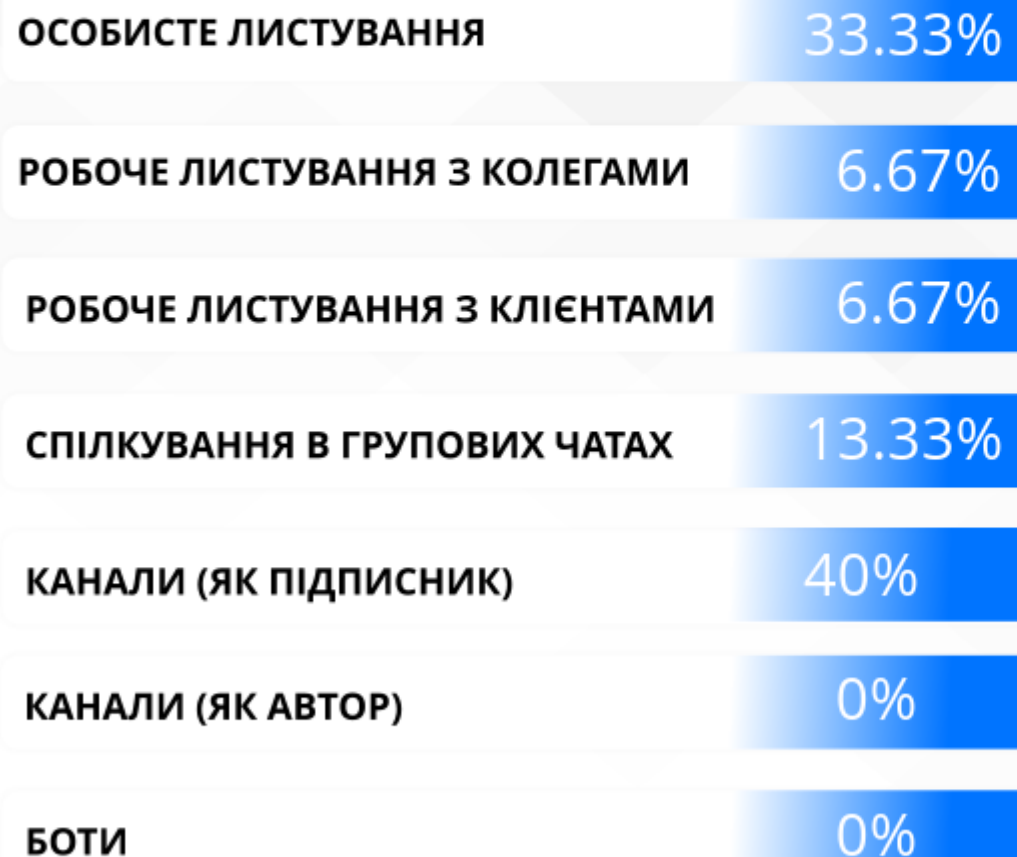

СЕРЕДНЯ

0%

СЕРЕДНЯ ТЕХНІЧНА

42.86%

ВИЩА

57.14%

ДЛЯ ЧОГО ВИ ВИКОРИСТОВУЄТЕ ТЕЛЕГРАМ?

ADSELL

ПРИСТРІЙ

ANDROID

100%

iOS

0%

ІНША

0%