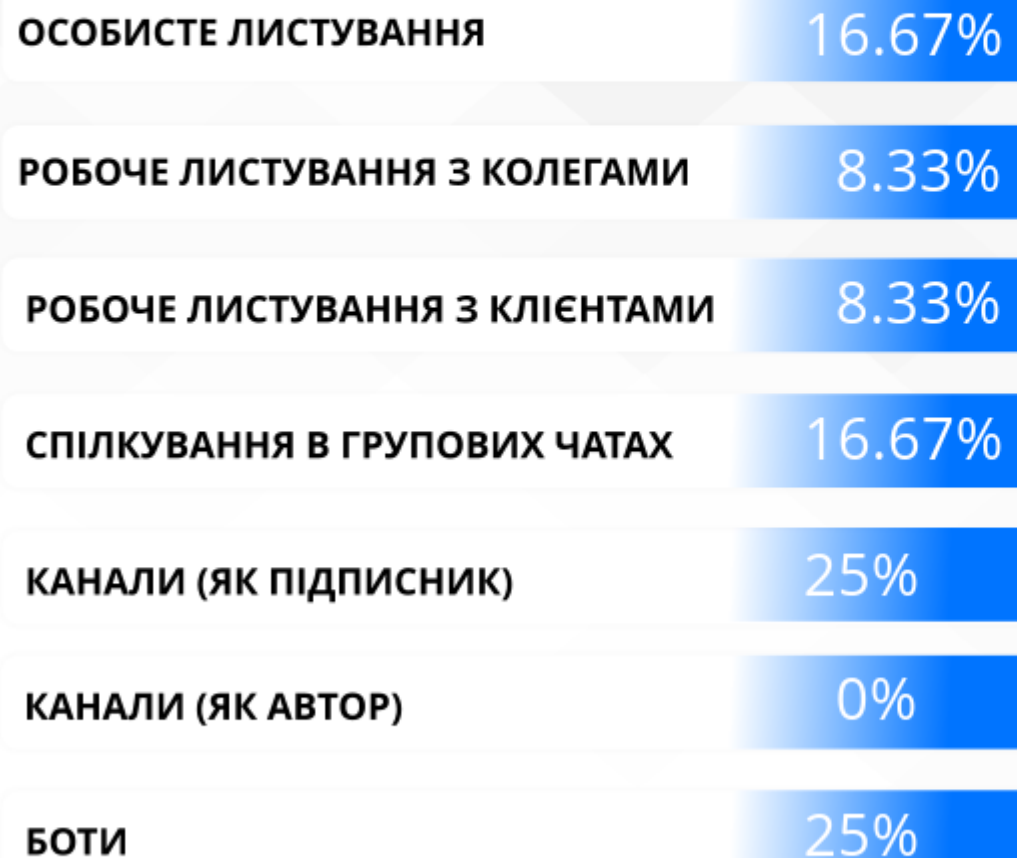

СЕРЕДНЯ

0%

СЕРЕДНЯ ТЕХНІЧНА

33.33%

ВИЩА

66.67%

ДЛЯ ЧОГО ВИ ВИКОРИСТОВУЄТЕ ТЕЛЕГРАМ?

ADSELL

ПРИСТРІЙ

ANDROID

33.33%

iOS

33.33%

ІНША

33.34%