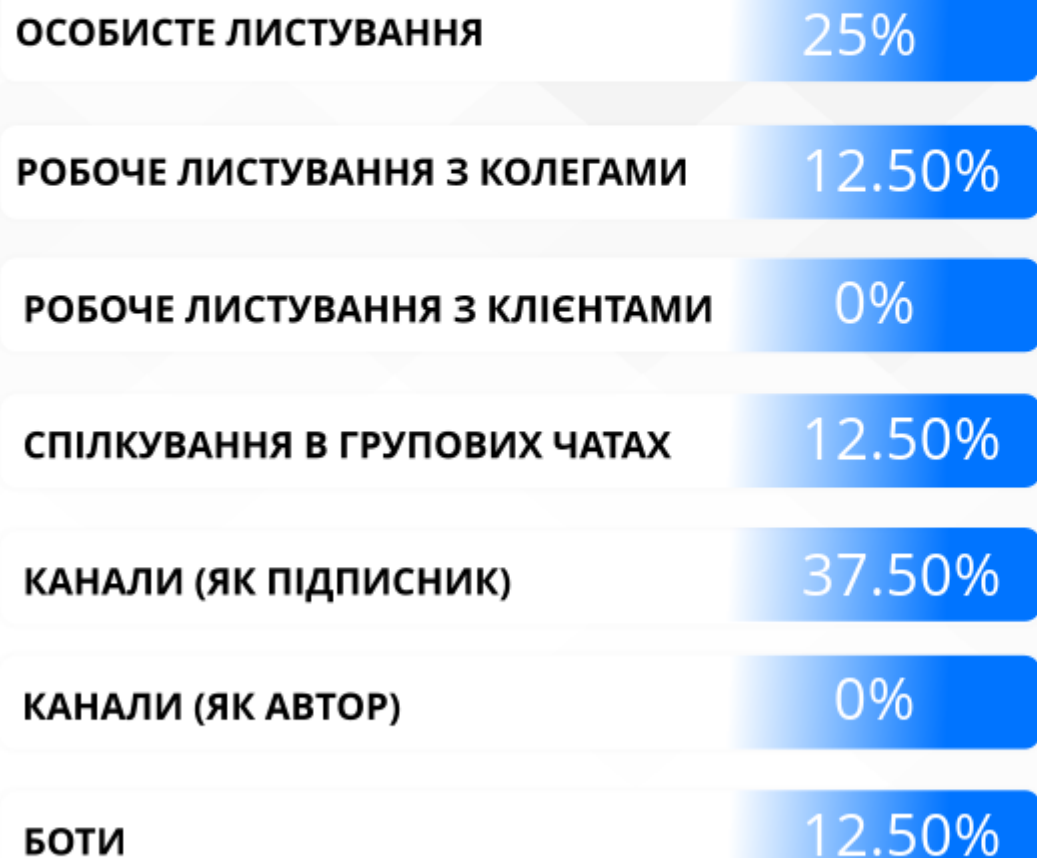

СЕРЕДНЯ

0%

СЕРЕДНЯ ТЕХНІЧНА

0%

ВИЩА

100%

ДЛЯ ЧОГО ВИ ВИКОРИСТОВУЄТЕ ТЕЛЕГРАМ?

ADSELL

ПРИСТРІЙ

ANDROID

100%

iOS

0%

ІНША

0%