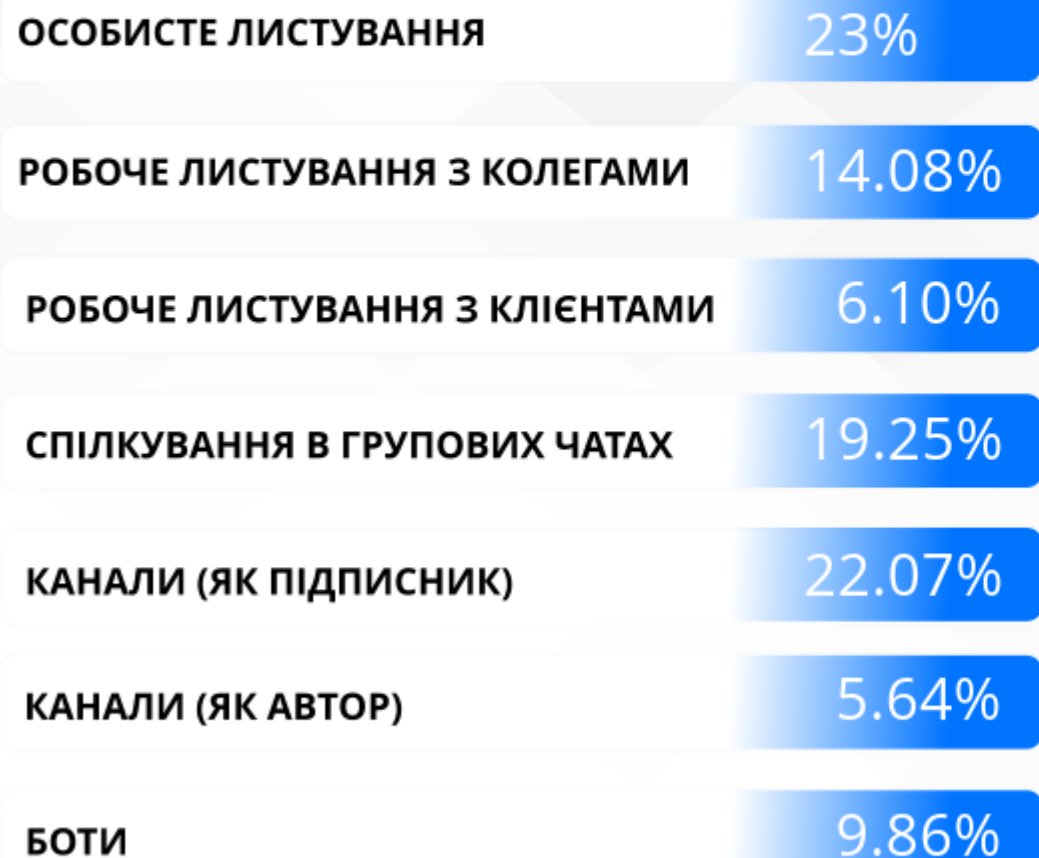

ДЛЯ ЧОГО ВИ ВИКОРИСТОВУЄТЕ ТЕЛЕГРАМ?